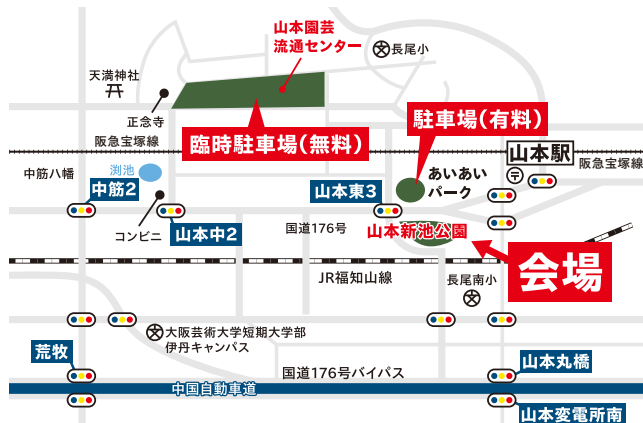

宝塚植木まつり

第139回 Autumn 2023.October

雨天決行
荒天中止

2023 10.6(金)~10.9(月)

AM10:00~PM5:00
(最終日はPM4:00まで)

会場

山本新池公園

(あいあいパーク)宝塚市山本東3丁目

阪急山本駅南西 徒歩5分

あいあいパーク駐車料金(1時間無料)

会場内で1店舗で3,000円以上ご購入いただくと合計2時間まで無料
※自動車でご来場される方は、山本園芸流通センターに無料臨時駐車場を設けていますので、こちらをご利用ください。(臨時駐車場から会場までの巡回バスあり)

開催概要

季節の草花・植木や各種園芸用品の販売、宝塚西谷野菜の販売、園芸相談、宝塚市花ダリアに関するイベントを開催します。開催期間中は県内の庭園樹、盆栽、切り花など観賞植物の品評会を行います。