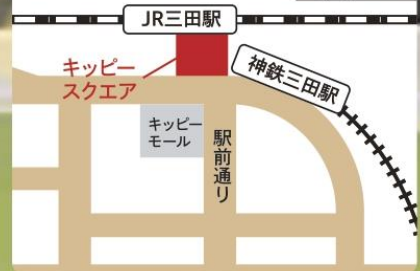

3mの巨大竹ツリーが出現!!

17:30より会場キッピースクエアのステージ上にて、三田産の竹で
作られた高さ約3メートルのクリスマスツリー点灯式を行います。

クリスマスツリーは12月16(月)~12月25日(水)の間17:00~21:00まで点灯を行います。

なぜ竹で
クリスマスツリー?

三田市では管理できなくなった竹林が地域の景観や環境に悪影響を与えるという課題を
抱えており、竹を活用することでこの課題に挑戦するプロジェクトの一環として三田産の
竹で作成しています。

会場MAP

竹と光のサンタフェス SANTA FES

三田あきんどまつり in キッピースクエア

AM
11:00~

大人も子どもも楽しめる イベントが盛りだくさん

event

01

23店舗の飲食店&物販 ゲームコーナーやワークショップも